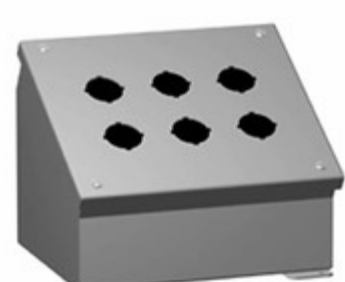

# 1490G8

**Part Number:** 1490G8

**Výrobce:** [Hammond Manufacturing](#)

**Popis:** CONSOLE STL GRAY 7.25"LX10.75"W

**Datový list:** [1490, 1490M Series](#)  
 [1490G8 Drawing](#)

**RoHS Status:** Bez olova / V souladu RoHS

## PARAMETR PRODUKTU

<b>Part Number</b>	1490G8	<b>Výrobce</b>	<a href="#">Hammond Manufacturing</a>
<b>Popis</b>	CONSOLE STL GRAY 7.25"LX10.75"W	<b>Stav volného vedení / RoHS</b>	Bez olova / V souladu RoHS
<b>Dostupné množství</b>	671 pcs	<b>Datový list</b>	<a href="#">1490, 1490M Series</a> <a href="#">1490G8 Drawing</a>
<b>Kategorie</b>	<a href="#">Krabice, skříně, regály</a>	<b>Hmotnost</b>	9 lbs (4.1kg)
<b>Tloušťka</b>	14 Gauge	<b>Velikost / Rozměry</b>	7.250" L x 10.750" W (184.15mm x 273.05mm)
<b>Informace o lodní dopravě</b>	Shipped from Digi-Key	<b>Série</b>	1490
<b>hodnocení</b>	IP54, JIC EGP-1-1967, NEMA 12,13, UL-508	<b>Materiál hořlavosti Rating</b>	-
<b>Materiál</b>	Metal, Steel	<b>Výrobní standardní doba výroby</b>	4 Weeks
<b>Stav volného vedení / RoHS</b>	Lead free / RoHS Compliant	<b>Výška</b>	6.750" (171.45mm)
<b>Funkce</b>	Pushbutton Holes - 8, Slope, 30°, 60°	<b>Detailní popis</b>	Console Metal, Steel Gray Hinged Lid, Slanted Top 7.250" L x 10.750" W (184.15mm x 273.05mm) X 6.750" (171.45mm)
<b>Design</b>	Hinged Lid, Slanted Top	<b>Typ kontejneru</b>	Console
<b>Barva</b>	Gray	<b>Oblast (dx š)</b>	77.9 in² (503 cm²)